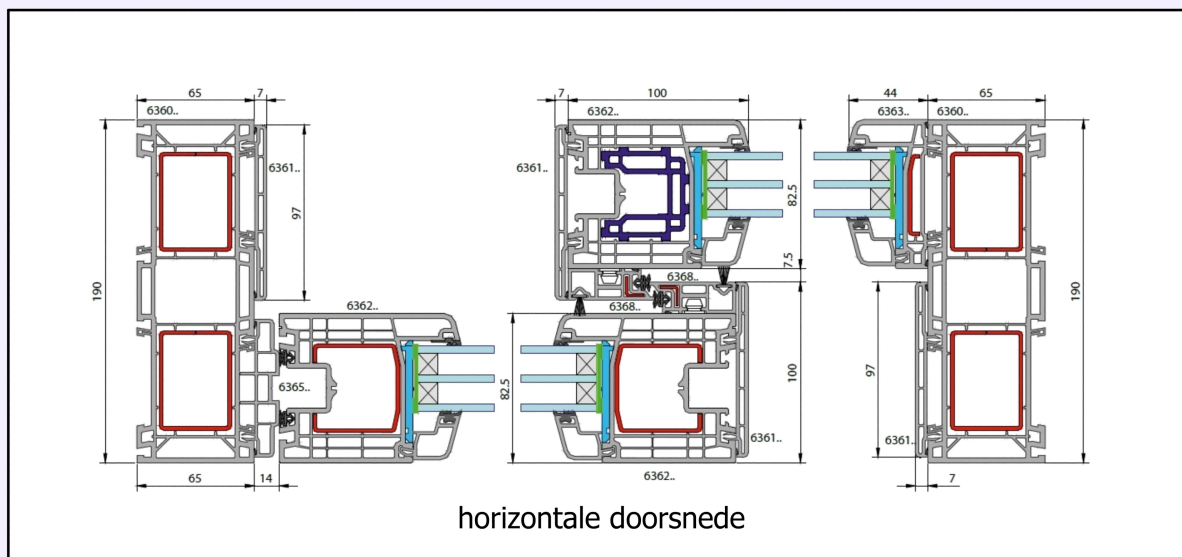

Principe doorsnede

serie
T9

kader profiel met
18mm aanslag

Onderdorpel Eco pass
of kunststof dorpel met
Alu afdekkap

voor meer details van deze serie, zie: www.kufa.nl/T9