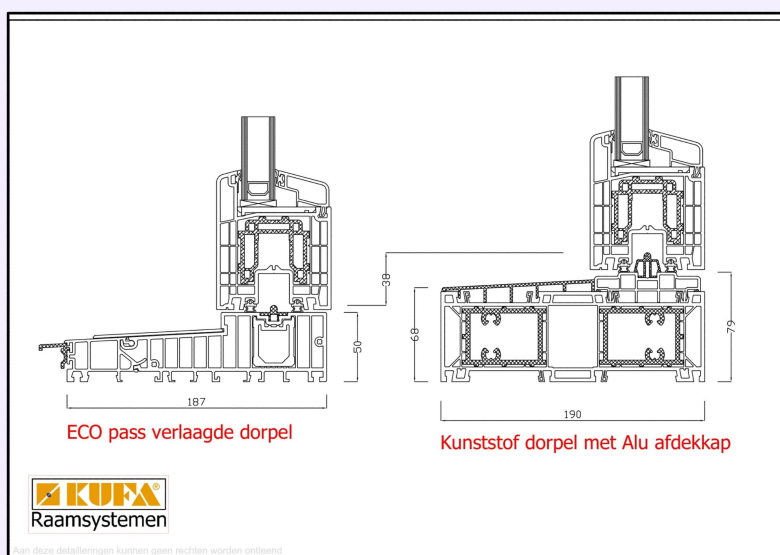

# Principe doorsnede

serie  
T9

kader profiel met  
18mm aanslag

Onderdorpel Eco pass  
of kunststof dorpel met  
Alu afdekkap

voor meer details van deze serie, zie: [www.kufa.nl/T9](http://www.kufa.nl/T9)