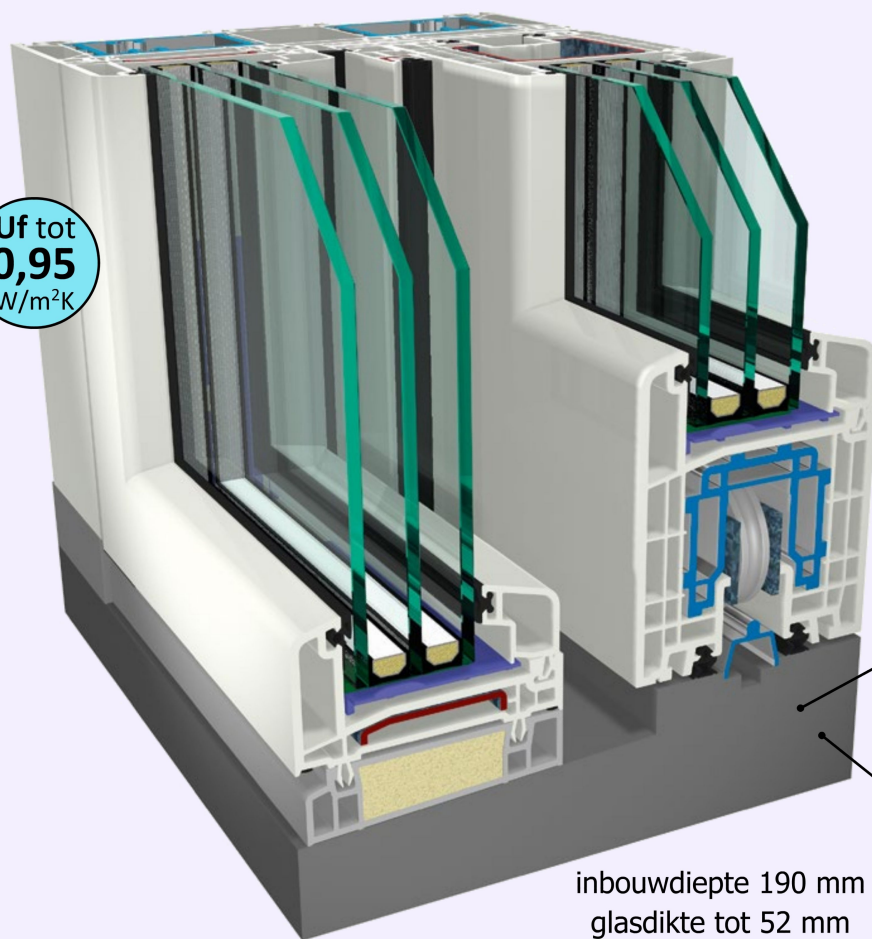

# Gealan **S9000.NL** Hefschuifpui

(type Design)

serie  
**T9**

Een hefschuif-systeem waarbij in het vaste deel een duidelijk smaller beglazingsdeel wordt toegepast.

Uf tot  
**0,95**  
W/m<sup>2</sup>K

inbouwdiepte 190 mm  
glasdikte tot 52 mm

## Profiel kenmerken

- ✓ Met kunststof of verlaagde onderdorpel leverbaar
- ✓ U-frame waarde tot **0.95** W/m<sup>2</sup>.K
- ✓ Leverbaar met **dubbel HVL**®

## hoekverbinding

ook dubbel HVL

# Principe doorsnede

serie  
T9

kader profiel met  
18mm aanslag

Onderdorpel Eco pass  
of kunststof dorpel met  
Alu afdekkap

voor meer details van deze serie, zie: [www.kufa.nl/T9](http://www.kufa.nl/T9)