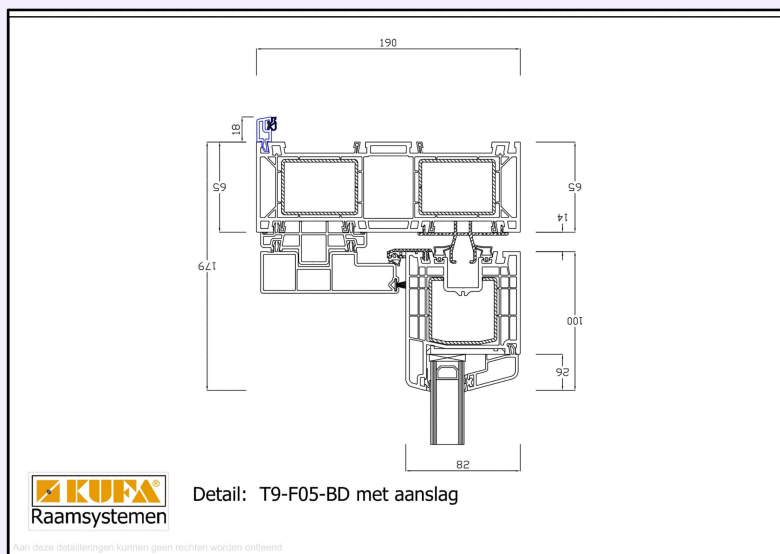

Principe doorsnede

serie
T9

kader profiel met
18mm aanslag

Onderdorpel Eco pass
of kunststof dorpel met
Alu afdekkap

voor meer details van deze serie, zie: www.kufa.nl/T9